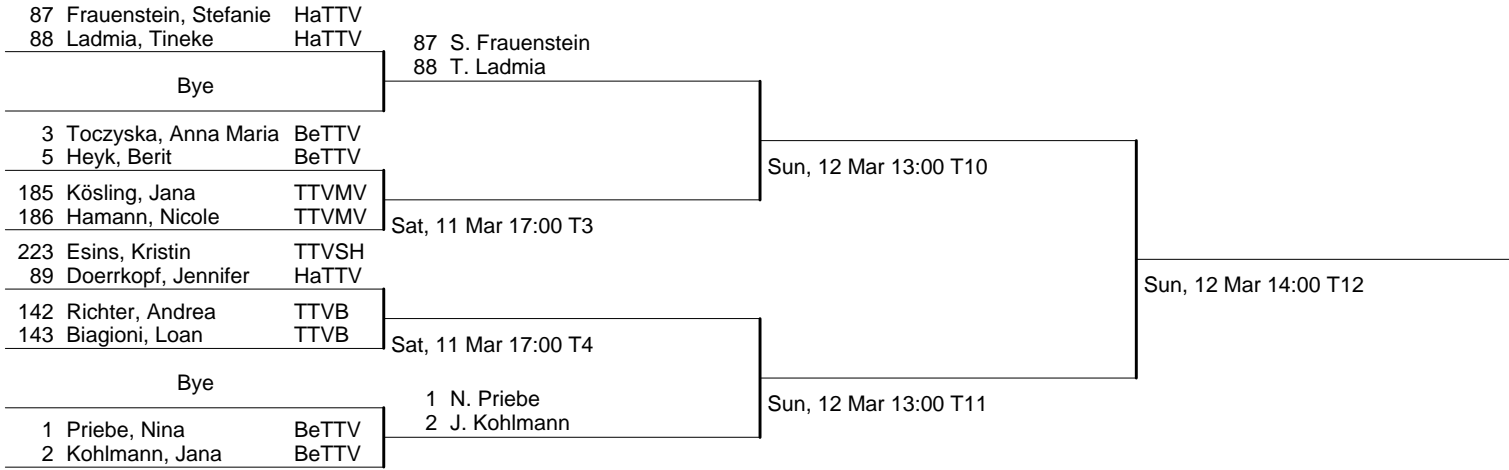

# Damen Doppel 40+

## Hauptrunde

1. Round

Semifinal

Final